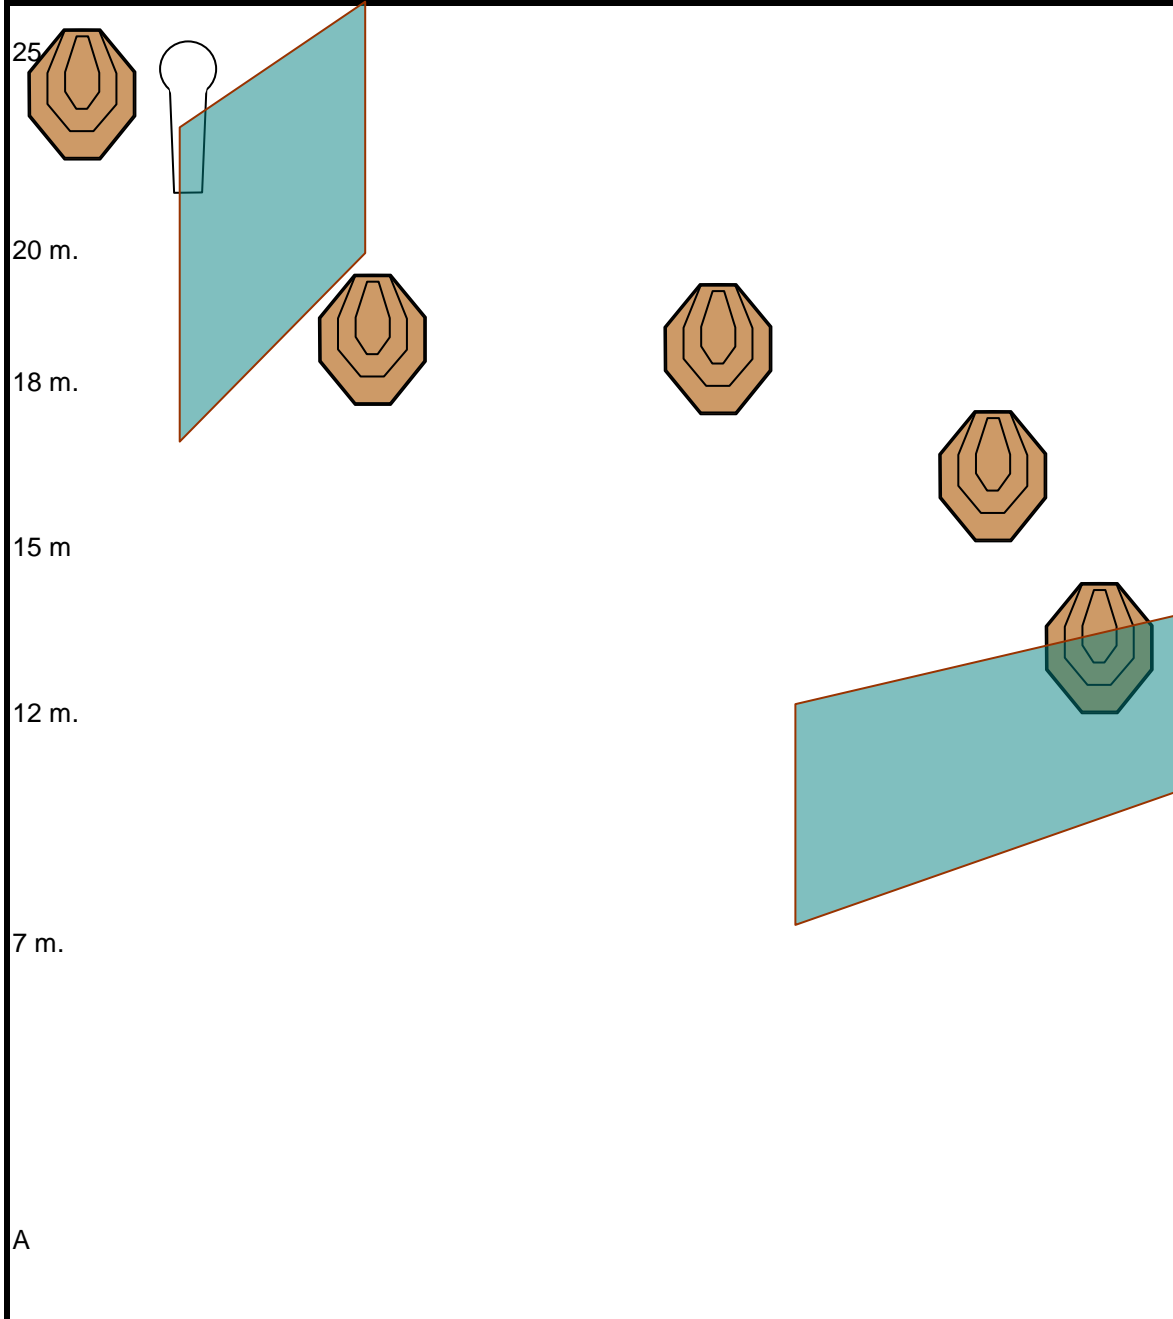

EJERCICIO NUMERO 6 (GALERIA 25 M DERECHA)

TIPO EJERCICIO	CORTO	TARJETAS	5
PUNTUACION	COMSTOCK	METALES	1
POSICION SALIDA	DE PIE	PUNTOS MAXIMOS	55
COMIENZO TIEMPO	AUDIBLE	DISPAROS MINIMOS	11
CONDICION DEL ARMA:		ALTO	ULTIMO DISPARO
ARMA CARGADA EN LA FUNDA SEGÚN DIVISION		PENALIZACIONES	REGLAMENTO IPSC

DESCRIPCION